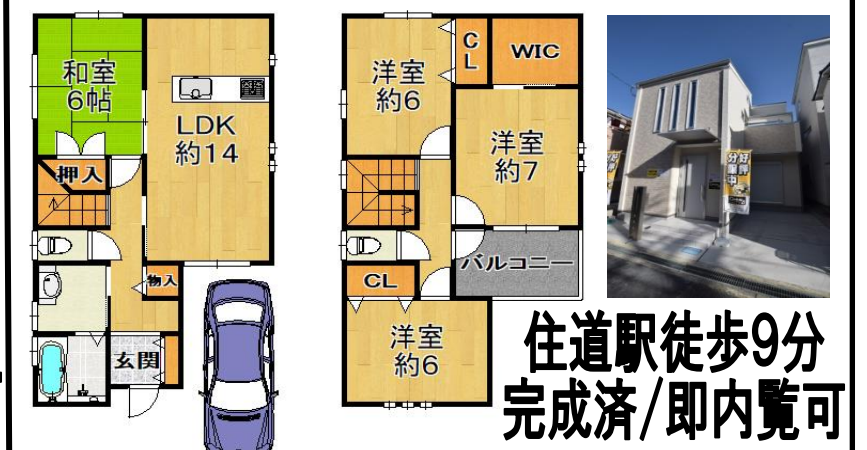

## 大東市太子田1丁目 新築一戸建

豊富な収納スペースあり  
完成済/即内覧可能

月々の支払い例 **63,815円** 価格 **2450万円**

大東市太子田1丁目・交通/JR学研都市線「住道」駅歩15分・構造/木造3階建・建築/完成済  
・土地面積/57.03㎡・建延/90.72㎡・間取り/3LDK・種別/新築一戸建・媒介

## 大東市大野1丁目 新築一戸建

残り1区画/駅徒歩8分  
完成済/即内覧可能

月々の支払い例 **69,806円** 価格 **2680万円**

大東市大野1丁目・交通/JR学研都市線「住道駅」駅歩8分・構造/木造3階建・建築/完成済  
・土地面積/70.57㎡・建延/約100.83㎡・間取り/4LDK・種別/新築一戸建・取引態様/媒介

## 大東市灰塚6丁目 新築一戸建

モデルハウスご内覧頂けます!!

イオン徒歩圏内!!  
駐車2台可能です

月々の支払い例 **80,224円** 価格 **3080万円**

大東市灰塚6丁目・交通/JR学研都市線「鴻池新田駅」駅歩14分・構造/木造2階建・建築/未完成  
・土地面積/122.89㎡~・建延/98.01㎡~・間取り/4LDK・種別/新築一戸建・取引態様/媒介

## 大東市幸町 新築一戸建

住道駅徒歩9分  
完成済/即内覧可

月々の支払い例 **85,434円** 価格 **3280万円**

大東市幸町・交通/JR学研都市線「住道駅」駅歩9分・構造/木造2階建・建築/完成済  
・土地面積/85.54㎡・建延/97.96㎡・間取り/4LDK・種別/新築一戸建・取引態様/媒介

(一社)大阪府宅地建物取引業協会正会員 (公社)近畿地区不動産公正取引協議会加盟 宅地建物取引業免許/大阪府知事(8)31344号 建設業許可/大阪府知事(般-28)第91828号 一級建築士事務所/大阪府知事(口)第23847号