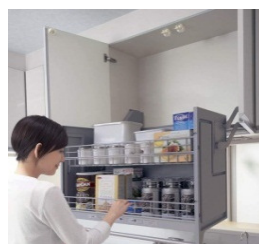

ウォールユニット

●ソフトダウンウォールユニット
収納棚を目の前まで降ろして、必要なものがすぐ取り出せます。(手動式)