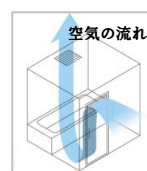

システムバス

パナソニック バスルーム FZ

※色柄はデザインラインナップよりご
選択いただけます。

1616 1.0坪タイプ

※イメージです。

機能

【使いやすいデザイン】

家族みんなが使いやすい安心・安全への配慮がいっぱい。身体への負担を抑え、使い勝手や安全性に配慮。

微細な凹凸で足をしっかり捉える、滑りにくい床。

またぎやすい低段差のドア。

浴槽内の滑り止め

【新W節水シャワー】

「からだ洗い」も「お風呂洗い」もWで節水。

シャワーの使い心地はそのままに節水できる、3つのモード

モード ハードモード ささっとワイドモード

ささっとワイドモードならワイドな散水幅で幅広く洗い流し

約80cm

浴槽

「選べる浴槽」

下記の2タイプよりお選び頂けます。

ベーシックな浴槽もスタイリッシュに。

□アーチ浴槽

脚も伸ばしてゆったり。ゆるやかな曲線がスタイリッシュな印象を与えます。

ゆったりしたやさしいカタチ

□エスライン浴槽

浴槽内ステップ付きで、半身浴や親子入浴もゆったり。環境にやさしい節水タイプの浴槽です。

●FRP浴槽

□ピュアホワイト

□ナチュラル

□パールグリーン

□ローズ

樹脂ハンドル

ポップアップ排水栓

床

●スミピカフロア

目地がないから、スミズミまでスッキリ

□ミディアムホワイト □ミディアムベージュ □ミディアムグレー

カウンター

●ウェーブカウンター

□ピュアホワイト □ベージュ □ライトブラック

エプロン

□ピュアホワイト

□ミディアムベージュ

□ミディアムグレー

ミラー

●シンプルミラー

ライトシェルフ2段

洗い場側水栓

●カバー水栓 メタルハンドル・新W節水シャワー

□カバー:ブラック

□カバー:ホワイト

ささっとキレイ排水口

スライドバー (握りバー兼用)

約2倍のワイドな散水幅で、約2倍の水勢の「ささっとワイドモード」。少ない動きでお掃除できます。

ドア

●2枚折りドア

(ホワイト) 段差5mm

空気の流れ

スキッドドア
換気口をドアの上にお掃除性と換気性能を両立

天井・照明

●フラット天井

●照明 ブライト照明 (蛍光灯) 1灯

●オートルーバー暖房換気乾燥機
物干しバー1本付き
100V

巻きフタ

※イメージ。

フリーサイズ窓枠

●フリーサイズ窓枠 (ホワイト)

握りバー

●I型握りバー ホワイト L=400

タオル掛け

●タオル掛けA