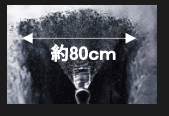

微細な凹凸で足をしっかり捉える、滑りにくい床。

またぎやすい低段差のドア。

浴槽内の滑り止め

【新W節水シャワー】

「からだ洗い」も「お風呂洗い」もWで節水。

シャワーの使い心地はそのままに節水できる、3つのモード

モード ハードモード ささっとワイドモード

ささっとワイドモードならワイドな散水幅で幅広く洗い流し

約80cm

浴槽

「選べる浴槽」

下記の2タイプよりお選び頂けます。

ベーシックな浴槽もスタイリッシュに。

□アーチ浴槽

脚も伸ばしてゆったり。ゆるやかな曲線がスタイリッシュな印象を与えます。

ゆったりしたやさしいカタチ

□エスライン浴槽

浴槽内ステップ付きで、半身浴や親子入浴もゆったり。環境にやさしい節水タイプの浴槽です。

●FRP浴槽

□ピュアホワイト

□ナチュラル

□パールグリーン

□ローズ

樹脂ハンドル