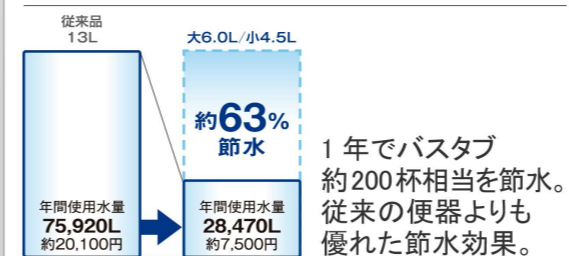

普通便座タイプ

床排水

Color Variation カラーバリエーション

トイレ本体

Equipment & Spec 仕様

便座タイプ

普通便座

タンク

樹脂製タンク・手洗付タイプ

ワンタッチ式紙巻器

タオルリング

トイレの特長

つまんでお掃除「フロントスリム」

つまんで汚れをサッと拭き取れる薄型形状。

汚れをしっかり防ぐ「Gコート」

汚れから便器を守る、なめらかな表面コーティング。

すみずみまで洗い流す「スクリュー洗浄」

うず巻き状の水流で効果的に洗浄。

ゲンと節約できる節水仕様

停電時でも流せるので安心

電力を使わないタンク式なので、停電時でも使えます。

●画像はイメージです。カラー・サイズ等、仕様詳細については御見積書をご確認ください。●印刷色のため実際の商品とは多少異なります。●寸法・仕様は予告なく変更する場合がありますのでご了承ください。