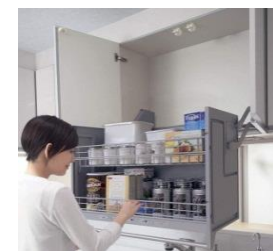

調理家電をさっと使える「クッキングコンセント」

シンク下ユニットのコンセント。
水たれからコンセントを守る形状。

**フルオープンスライドレール
ソフトクロージング機構**

多目的ボックス
お玉やへらなどを立てて収納できます。

コンロ下ユニット

コンロまわりで
使うものを効率
よく収納。

シンク下ユニット

出し入れしやすい扉の裏に便利な
収納パーツを
備えています。

常時 常時換気機能付

すっきりとしたスクエアフォルム。
お手入れもラクラク。
・フラットな形状で拭き掃除しやすく、掃除箇所にもラ
クに手が届きます。
・掃除のしやすい撥水性のフィルターを採用。

食器洗い乾燥機

●食器洗い乾燥機 深型
ドアパネル仕様 シルバー色
スマートカゴ
〈QSS45RD7SD〉

ウォールユニット

●ソフトダウンウォールユニット
収納棚を目の前まで降ろして、必要な
ものがすぐ取り出せます。(手動式)