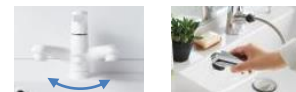

**ウェットエリア**  
濡れたものの置き場所に  
ウェットエリアをご用意。  
水あとと汚れを  
極力少なく。

**3° 傾斜設計**  
水栓まわりを3度傾斜  
設計に。おそうじに配慮。

ミラー

スタンダードLED3面鏡  
ミドルパネル

片付けにくい“大きめの家電”も  
すっきり収納できます。

コンセント 3個  
(うち収納内2個)

収納例

充電しながら、収納  
収納内部にコンセントを設置。  
シェーバーや電動ハブラシなど、  
内部に設置したコンセントを  
使い、いつもの収納場所で  
充電可能です。

※写真はツインラインLED照明3面鏡  
幅900mmの収納例です。

洗面所の鏡を  
**くもりシャット!**  
電化ゼロで、くもりにくい

吸水コーティングの加工済み。  
お風呂上がりも、くもりにくい。

※センターミラー部分がくもりシャットになります。

水栓

メタルタイプ

マルチシングルレバーシャワー

吐水部を左右に90度  
首振りできる

水栓は引き出せるので、  
お掃除に便利

扉柄

【タイプB】  
スタンダード木目柄

鏡面木目柄

ソフトウォールナット柄

ソフトオーク柄

アルペロブラック柄

アルペロホワイト柄

【タイプC】

ホワイト

キャビネット

引き出しタイプ

細かい物は引出しに。  
大きい物は開きに。

多彩なプランで、暮らしや空間にフィットするシーライン

※イメージ写真