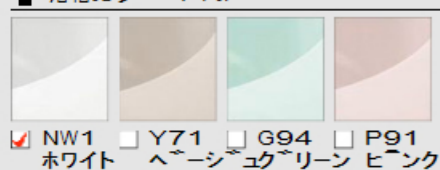

システムバスルーム アライズ Eタイプ

LIXIL

CG合成によるイメージ画像です。

壁パネルカラー Lパネルアクセント張り

アクセントパネル 鏡面

アクセントパネル HT

浴槽カラー FRP

エプロンカラー