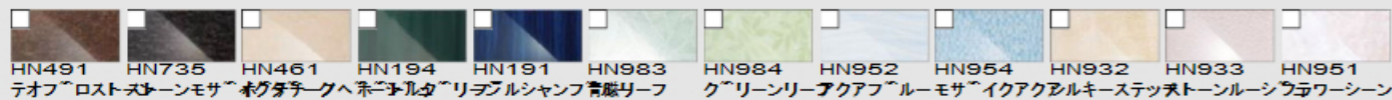

システムバスルーム アライズ Eタイプ

LIXIL

CG合成によるイメージ画像です。

壁パネルカラー Lパネルアクセント張り

アクセントパネル 鏡面

アクセントパネル HT

浴槽カラー FRP

エプロンカラー

床カラー キレイサーモフロア 単色

キレイサーモフロア

スポンジでお掃除ラクラク。寒い冬場でも、冷ヤツとしなない。

くるりんポイ排水口

浴槽排水を利用した強いうずが、汚れを流す。

換気設備

エコベンチ浴槽

洗い場側水栓