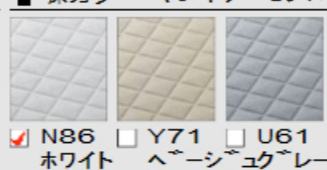

システムバスルーム アライズ Eタイプ

LIXIL

CG合成によるイメージ画像です。

壁パネルカラー Lパネルアクセント張り

アクセントパネル 鏡面

アクセントパネル HT

浴槽カラー FRP

エプロンカラー

床カラー キレイサーモフロア 単色

キレイサーモフロア

スポンジでお掃除ラクラク。寒い冬場でも、冷ヤツとしなない。

くるりんポイ排水口

浴槽排水を利用した強いうずが、汚れを流す。

換気設備

エコベンチ浴槽

洗い場側水栓