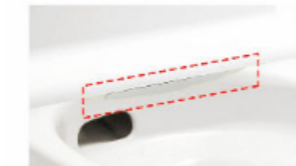

キレイ機能

アクアセラミック

従来の陶器ではできなかった「ガンコな水アカ」も「汚れ」もどちらも落とせる、お掃除ラクラクな衛生陶器です。

100年
クリーン
AQUA
CERAMIC

パワーSTREAM洗浄

強力な水流が便器鉢内のすみずみまで回り、少ない水でもしっかり汚れを洗い流します。

フチレス形状

フチを丸ごとなくし、サッとひと拭き、お掃除ラクラクです。

紙巻器

ワンタッチ式紙巻器
CF-AA23D

タオルリング

スタンダードシリーズ タオルリング
KF-91A

コンパクトなフォルム

コンパクト設計の奥行760mmなので、空間をより広々でき、ゆとりを生み出します。

手洗しやすいフォルム

手の洗いやすさを考えた、広くて深い手洗鉢です。

キレイ便座

汚れが入りやすいつぎ目がありません。新素材により気になる便座裏の汚れもサッとひと拭き、お掃除ラクラク。

スッキリノズルシャッター

使わないときはノズルを収納。男子小用時などの汚れの心配もなく、ノズルはいつも清潔。シャッターは着脱可能なので、お手入れも簡単です。

女性専用『レディスノズル』

LIXILはノズルが2本。おしり洗浄用ノズルとは別に、女性にやさしいビデ洗浄用ノズルを搭載しました。

ノズル先端着脱